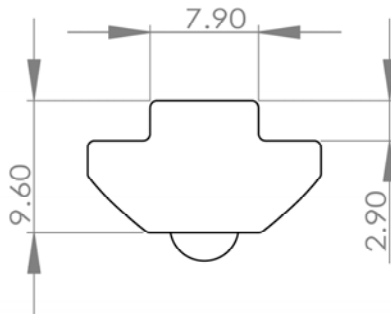

### T-Nuts Heavy Duty (Spring Bearing)

Slot Size	Metric Size	Item Number
8MM	M6	TNS-HD8-M6
	M8	TNS-HD8-M8
	1/4-20	TNS-HD8-M20
	10-32	TNS-HD8-32
	5/16-18	TNS-HD8-18

### T-Nuts (Spring Bearing Heavy Duty)

Material:  
Surface: