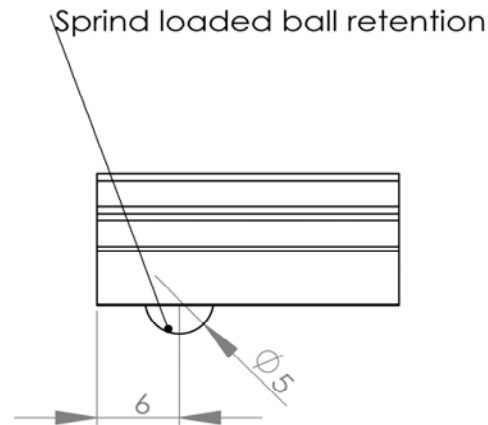

### T-Nuts Heavy Duty (Spring Bearing)

Slot Size	Metric Size	Item Number
8MM	M6	TNS-HD8-M6
	M8	TNS-HD8-M8
	1/4-20	TNS-HD8-M20
	10-32	TNS-HD8-32
	5/16-18	TNS-HD8-18

### T-Nuts (Spring Bearing Heavy Duty)

Material:  
Surface: