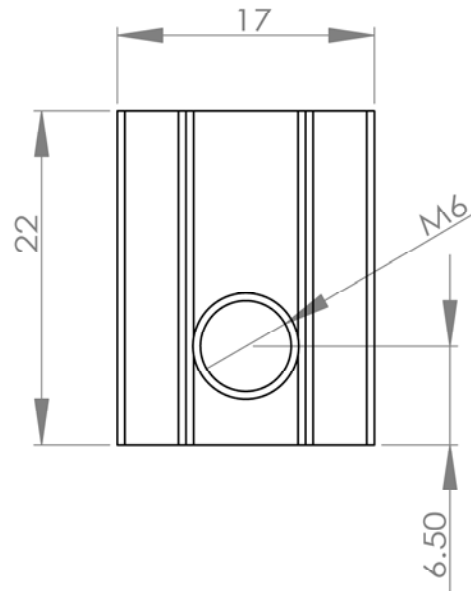

### T-Nuts Heavy Duty (Spring Bearing)

Slot Size	Metric Size	Item Number
8MM	M6	TNS-HD8-M6
	M8	TNS-HD8-M8
	1/4-20	TNS-HD8-M20
	10-32	TNS-HD8-32
	5/16-18	TNS-HD8-18

### T-Nuts (Spring Bearing Heavy Duty)

Material:  
Surface: